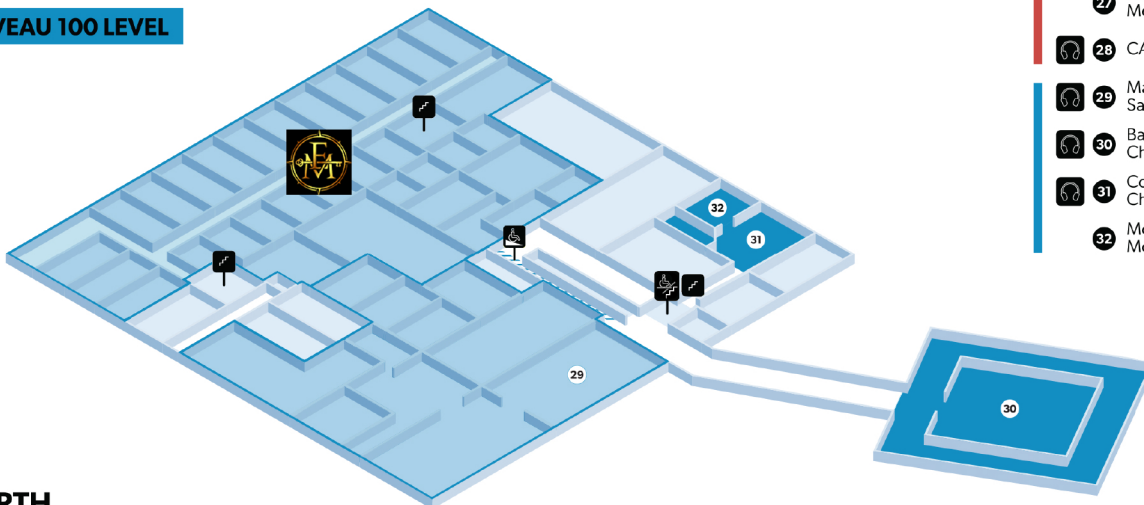

VISITOR MAP | PLAN DE VISITE

NIVEAU 400 LEVEL

NIVEAU 300 LEVEL

NIVEAU 200 LEVEL

NIVEAU 100 LEVEL

- Stairs
Escaliers
- Accessible Stair Lift
Monte-escalier accessible
- Ramp
Rampe
- Welcome Desk
Comptoir d'accueil
- Coat Check
Vestiaire
- Gift Shop
Boutique
- Gender Neutral Washroom
Toilettes non genrées
- Family/Accessible Washroom
Toilettes familiales/accessibles
- Women's Washroom
Toilettes des femmes
- Men's Washroom
Toilettes des hommes
- Exhibitions
Expositions
- 01 Butler Hut
Cabane
- 02 Blast Tunnel
Tunnel d'explosion
- 03 Decontamination
Décontamination
- 04 Medical Centre
Centre médical
- 05 Confinement & Hospital Overflow
Confinement et débordement de l'hôpital
- 06 Message Control Centre
Centre de contrôle des messages
- 07 Dental Office
Cabinet dentaire
- 08 Teletype Repair Room
Salle de réparation des téléimprimeurs
- 09 Emergency Escape Hatch
Trappe d'évacuation d'urgence
- 10 Model Construction
Maquette de la construction
- 11 Emergency Radio Room
Salle des radios d'urgence
- 12 Emergency Transmitter Room
Salle de l'émetteur d'urgence
- 13 Private Telephone Booths
Cabines téléphoniques privées
- 14 Federal Warning Communication Centre
Centre fédéral des communications d'alerte
- 15 Federal Warning Centre
Centre d'alerte fédéral
- 16 War Cabinet Room
Salle de cabinet de guerre
- 17 Secretariat
Secrétariat
- 18 EMGOVSITCEN
CCOUC
- 19 Government Ministry Offices
Bureaux de ministères du gouvernement
- 20 OSAX
- 21 Women's Quarters
Quartiers des femmes
- 22 CBC Radio Broadcasting Studio
Studio de radiodiffusion de Radio-Canada
- 23 The Prime Minister's Suite
Quartiers du premier ministre
- 24 External Affairs
Affaires extérieures
- 25 Recreation Area
Espace des loisirs
- 26 Cafeteria
Cafétéria
- 27 Senior Officers' Mess
Mess des officiers supérieurs
- 28 CANEX
- 29 Machine Room
Salle des machines
- 30 Bank of Canada Vault
Chambre forte de la Banque du Canada
- 31 Cold Storage
Chambres frigorifiques
- 32 Morgue
Morgue