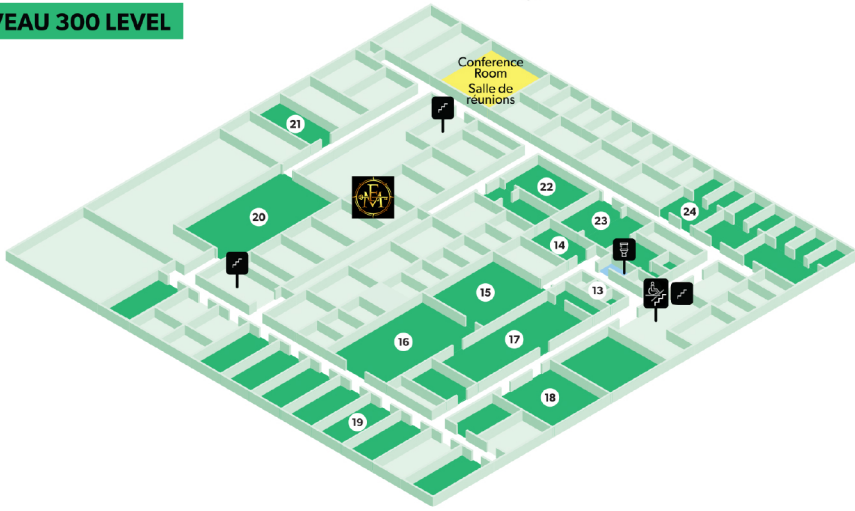

VISITOR MAP | PLAN DE VISITE

NIVEAU 400 LEVEL

NIVEAU 300 LEVEL

NIVEAU 200 LEVEL

NIVEAU 100 LEVEL

- Stairs
Escaliers
- Accessible Stair Lift
Monte-escalier accessible
- Ramp
Rampe
- Welcome Desk
Comptoir d'accueil
- Coat Check
Vestiaire
- Gift Shop
Boutique
- Gender Neutral Washroom
Toilettes non genrées
- Family/Accessible Washroom
Toilettes familiales/accessibles
- Women's Washroom
Toilettes des femmes
- Men's Washroom
Toilettes des hommes
- Exhibitions
Expositions
- 01 Butler Hut
Cabane
- 02 Blast Tunnel
Tunnel d'explosion
- 03 Decontamination
Décontamination
- 04 Medical Centre
Centre médical
- 05 Confinement & Hospital Overflow
Confinement et débordement de l'hôpital
- 06 Message Control Centre
Centre de contrôle des messages
- 07 Dental Office
Cabinet dentaire
- 08 Teletype Repair Room
Salle de réparation des téléimprimeurs
- 09 Emergency Escape Hatch
Trappe d'évacuation d'urgence
- 10 Model Construction
Maquette de la construction
- 11 Emergency Radio Room
Salle des radios d'urgence
- 12 Emergency Transmitter Room
Salle de l'émetteur d'urgence
- 13 Private Telephone Booths
Cabines téléphoniques privées
- 14 Federal Warning Communication Centre
Centre fédéral des communications d'alerte
- 15 Federal Warning Centre
Centre d'alerte fédéral
- 16 War Cabinet Room
Salle de cabinet de guerre
- 17 Secretariat
Secrétariat
- 18 EMGOVSITCEN
CCOUC
- 19 Government Ministry Offices
Bureaux de ministères du gouvernement
- 20 OSAX
- 21 Women's Quarters
Quartiers des femmes
- 22 CBC Radio Broadcasting Studio
Studio de radiodiffusion de Radio-Canada
- 23 The Prime Minister's Suite
Quartiers du premier ministre
- 24 External Affairs
Affaires extérieures
- 25 Recreation Area
Espace des loisirs
- 26 Cafeteria
Cafétéria
- 27 Senior Officers' Mess
Mess des officiers supérieurs
- 28 CANEX
- 29 Machine Room
Salle des machines
- 30 Bank of Canada Vault
Chambre forte de la Banque du Canada
- 31 Cold Storage
Chambres frigorifiques
- 32 Morgue
Morgue