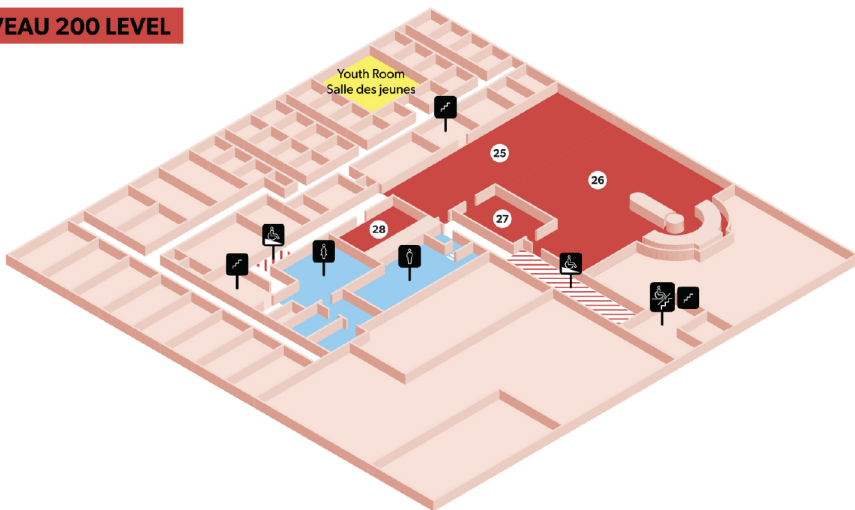

VISITOR MAP | PLAN DE VISITE

NIVEAU 400 LEVEL

NIVEAU 300 LEVEL

NIVEAU 200 LEVEL

NIVEAU 100 LEVEL

- Stairs
Escaliers
- Accessible Stair Lift
Monte-escalier accessible
- Ramp
Rampe
- Welcome Desk
Comptoir d'accueil
- Coat Check
Vestiaire
- Gift Shop
Boutique
- Gender Neutral Washroom
Toilettes non genrées
- Family/Accessible Washroom
Toilettes familiales/accessibles
- Women's Washroom
Toilettes des femmes
- Men's Washroom
Toilettes des hommes
- Exhibitions
Expositions
- 01 Butler Hut
Cabane
- 02 Blast Tunnel
Tunnel d'explosion
- 03 Decontamination
Décontamination
- 04 Medical Centre
Centre médical
- 05 Confinement & Hospital Overflow
Confinement et débordement de l'hôpital
- 06 Message Control Centre
Centre de contrôle des messages
- 07 Dental Office
Cabinet dentaire
- 08 Teletype Repair Room
Salle de réparation des téléimprimeurs
- 09 Emergency Escape Hatch
Trappe d'évacuation d'urgence
- 10 Model Construction
Maquette de la construction
- 11 Emergency Radio Room
Salle des radios d'urgence
- 12 Emergency Transmitter Room
Salle de l'émetteur d'urgence
- 13 Private Telephone Booths
Cabines téléphoniques privées
- 14 Federal Warning Communication Centre
Centre fédéral des communications d'alerte
- 15 Federal Warning Centre
Centre d'alerte fédéral
- 16 War Cabinet Room
Salle de cabinet de guerre
- 17 Secretariat
Secrétariat
- 18 EMGOVSITCEN
CCOUC
- 19 Government Ministry Offices
Bureaux de ministères du gouvernement
- 20 OSAX
- 21 Women's Quarters
Quartiers des femmes
- 22 CBC Radio Broadcasting Studio
Studio de radiodiffusion de Radio-Canada
- 23 The Prime Minister's Suite
Quartiers du premier ministre
- 24 External Affairs
Affaires extérieures
- 25 Recreation Area
Espace des loisirs
- 26 Cafeteria
Cafétéria
- 27 Senior Officers' Mess
Mess des officiers supérieurs
- 28 CANEX
- 29 Machine Room
Salle des machines
- 30 Bank of Canada Vault
Chambre forte de la Banque du Canada
- 31 Cold Storage
Chambres frigorifiques
- 32 Morgue
Morgue