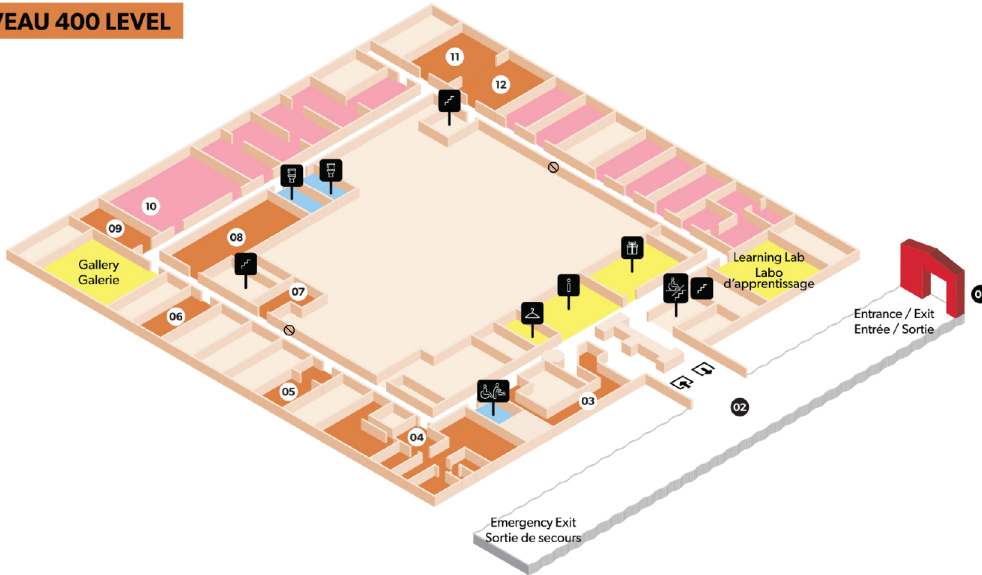

VISITOR MAP | PLAN DE VISITE

NIVEAU 400 LEVEL

NIVEAU 300 LEVEL

NIVEAU 200 LEVEL

NIVEAU 100 LEVEL

- Stairs
Escaliers
- Accessible Stair Lift
Monte-escalier accessible
- Ramp
Rampe
- Welcome Desk
Comptoir d'accueil
- Coat Check
Vestiaire
- Gift Shop
Boutique
- Gender Neutral Washroom
Toilettes non genrées
- Family/Accessible Washroom
Toilettes familiales/accessibles
- Women's Washroom
Toilettes des femmes
- Men's Washroom
Toilettes des hommes
- Exhibitions
Expositions
- 01 Butler Hut
Cabane
- 02 Blast Tunnel
Tunnel d'explosion
- 03 Decontamination
Décontamination
- 04 Medical Centre
Centre médical
- 05 Confinement & Hospital Overflow
Confinement et débordement de l'hôpital
- 06 Message Control Centre
Centre de contrôle des messages
- 07 Dental Office
Cabinet dentaire
- 08 Teletype Repair Room
Salle de réparation des téléimprimeurs
- 09 Emergency Escape Hatch
Trappe d'évacuation d'urgence
- 10 Model Construction
Maquette de la construction
- 11 Emergency Radio Room
Salle des radios d'urgence
- 12 Emergency Transmitter Room
Salle de l'émetteur d'urgence
- 13 Private Telephone Booths
Cabines téléphoniques privées
- 14 Federal Warning Communication Centre
Centre fédéral des communications d'alerte
- 15 Federal Warning Centre
Centre d'alerte fédéral
- 16 War Cabinet Room
Salle de cabinet de guerre
- 17 Secretariat
Secrétariat
- 18 EMGOVSITCEN
CCOUC
- 19 Government Ministry Offices
Bureaux de ministères du gouvernement
- 20 OSAX
- 21 Women's Quarters
Quartiers des femmes
- 22 CBC Radio Broadcasting Studio
Studio de radiodiffusion de Radio-Canada
- 23 The Prime Minister's Suite
Quartiers du premier ministre
- 24 External Affairs
Affaires extérieures
- 25 Recreation Area
Espace des loisirs
- 26 Cafeteria
Cafétéria
- 27 Senior Officers' Mess
Mess des officiers supérieurs
- 28 CANEX
- 29 Machine Room
Salle des machines
- 30 Bank of Canada Vault
Chambre forte de la Banque du Canada
- 31 Cold Storage
Chambres frigorifiques
- 32 Morgue
Morgue